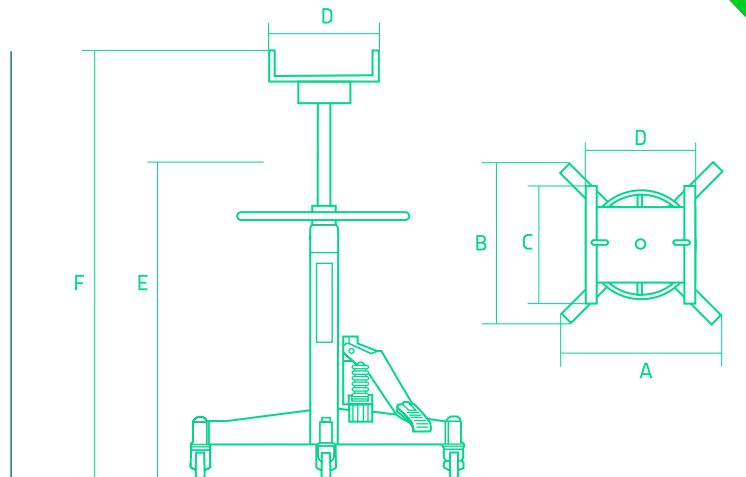

Saca Cajas

Doble Pistón

APTO FOSAS

APTO ELEVADORES

ELEVACIÓN A PEDAL

4 RUEDAS DE ACERO

CÓDIGO	PRODUCTO	PESO	ALTURA MÍN. [E]	ALTURA MÁX. [F]	ANCHO PLATO [c]	LARGO PLATO [D]	LARGO [B]	ANCHO [A]
SCFDP	SACA CAJAS FOSA DOBLE PISTÓN	62 KG	870 mm	1795 mm	120mm a 340mm	240mm a 335mm	790 mm	670 mm

SCFDP

Características

- Ideales para trabajar en fosas
- Ideales para trabajar en elevadores
- Accionamiento a pedal
- 4 ruedas giratorias de acero
- Garantía: 1 Año