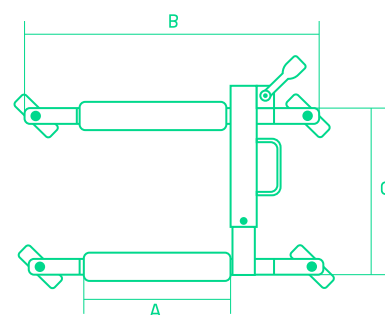

# Posicionador Hidráulico

RODILLOS DE ALUMINIO

ALTA RESISTENCIA

RUEDAS GIRATORIAS

SISTEMA HIDRÁULICO

CÓDIGO	PRODUCTO	PESO	LARGO ROLO (A)	LARGO TOTAL (B)	ANCHO (C)	ALTO (D)
POSC	POSICIONADOR HIDRÁULICO DE ALUMINIO	20 KG	310 mm	650 mm	580 mm	190 mm

0,68  
Ton.

POSC