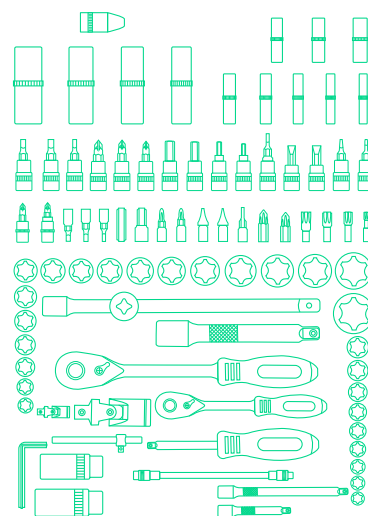

Juego de Bocallaves

94 Piezas

HERRAMIENTAS DE
USO PROFESIONAL

ERGONOMÍA
Y CALIDAD

GARANTÍA
GLOBAL

FÁCIL PARA
TRANSPORTAR

CÓDIGO	PRODUCTO	ENCASTRE	PIEZAS	MATERIAL	ORIGEN
94PCS1/2	JUEGO DE BOCALLAVES 94 PIEZAS	1/4" y 1/2"	94	Cromo Vanadio	Taiwan

94PCS1/2

Características

- Set transportable
- Calidad: Cromo Vanadio
- Garantía: Global

Encastres 1/4"

	13x  4, 4.5, 5, 5.5, 6, 7, 8, 9, 10, 11, 12, 13, 14 mm
	8x  6, 7, 8, 9, 10, 11, 12, 13 mm
	1x 200 mm/72T
	2x 50 mm y 100 mm
	1x 38 mm
	1x 110 mm
	1x 150 mm
	1x 150 mm
	3x  1.5, 2, 2.5 mm
	17x • 6  T10, T15, T20, T25, T27, T30 • 4  H3, H4, H5, H6 • 2  PH1, PH2 • 3 — SL4, SL5.5, SL6.5 • 2  PZ1, PZ2

Encastres 1/2"

	18x  10, 11, 12, 13, 14, 15, 16, 17, 18, 19, 20, 21, 22, 23, 24, 25, 26, 27, 28, 29, 30, 31, 32 mm
	4x  14, 15, 16, 17, 19 mm
	1x 260mm/72T
	2x 125mm y 250mm
	1x 1/2"Fx3/8" M por 3/8" Barra de extensión
	1x 77mm
	2x 16mm y 21
	1x 1/2" DR Adaptador por 5/16" BIT
	16x 4  T40, T45, T50, T55 • 5  H7, H8, H10, H12, H14 • 2  PH1, PH2 • 3 — SL4, SL5.5, SL6.5 • 2  PZ1, PZ2
	1x funda de molde soplado