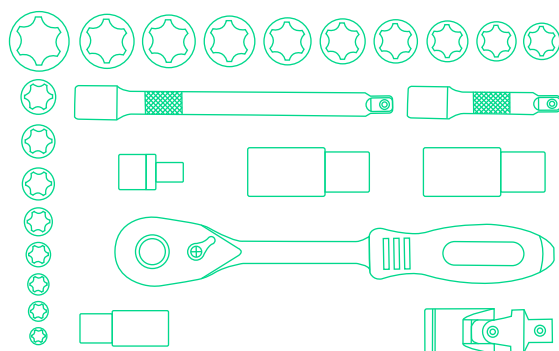

Juego de Bocallaves

26 Piezas

HERRAMIENTAS DE
USO PROFESIONAL

ERGONOMÍA
Y CALIDAD

GARANTÍA
GLOBAL

FÁCIL PARA
TRANSPORTAR

CÓDIGO	PRODUCTO	ENCASTRE	PIEZAS	MATERIAL	ORIGEN
26PCS3/8	JUEGO DE BOCALLAVES 26 PIEZAS	3/8"	26	Cromo Vanadio	Taiwan

26PCS3/8

Características

- Set transportable
- Calidad: Corno Vanadio
- Garantía: Global

26
PCS

Encastres

18x 6, 7, 8, 9, 10, 11, 12, 13, 14, 15, 16, 17, 18, 19, 20, 21, 22, 23, 24 mm

1x 200 mm/72T

3x 45mm, 75 mm y 150 mm

1x 1/2" Fx 3/8" M de 3/8" Barra de extensión

1x 58 mm

2x 16 mm y 21 mm

1x Funda de molde soplado