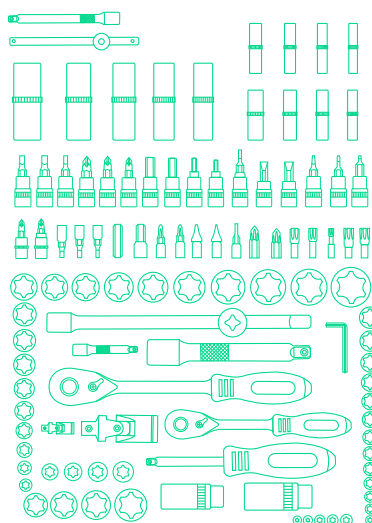

Juego de Bocallaves

108 Piezas

HERRAMIENTAS DE
USO PROFESIONAL

ERGONOMÍA
Y CALIDAD

GARANTÍA
GLOBAL

FÁCIL PARA
TRANSPORTAR

CÓDIGO	PRODUCTO	ENCASTRE	PIEZAS	MATERIAL	ORIGEN
108PCS1/2	JUEGO DE BOCALLAVES 108 PIEZAS	1/4" y 1/2"	108	Cromo Vanadio	Taiwan

108PCS1/2

Características

- Set transportable
- Calidad: Cromo Vanadio
- Garantía: Global

Encastres 1/4"

13x  4, 4.5, 5, 5.5, 6, 7, 8, 9, 10, 11, 12, 13, 14 mm

8x  6, 7, 8, 9, 10, 11, 12, 13 mm

18x •  H3, H4, H5, H6 • — SL4, SL5.5, SL6.5 •  PH1, PH2
•  PZ1, PZ2 •  T8, T10, T15, T20, T25, T27, T30

5x E4, E5, E6, E7, E8

1x Adaptador BIT 1/4" x 1/4"

1x Barra de extensión 50, 100 mm

1x Mango giratorio 150 mm

1x Manija de trinquete 150/72 T mm

1x Barra deslizante en T 110 mm

1x Junta universal

Encastres 1/2"

3x Llave exagonal 1.5, 2, 2.5 mm

1x funda de molde soplado