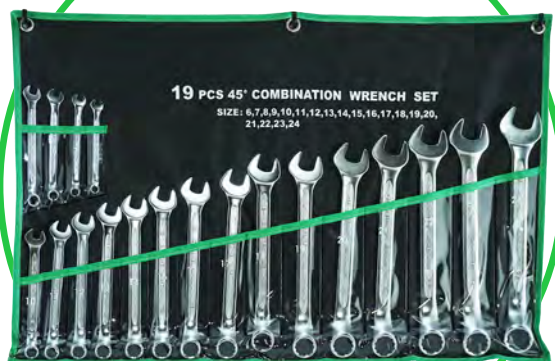

Juego de Llaves Combinadas

HERRAMIENTAS DE USO PROFESIONAL

ERGONOMÍA Y CALIDAD

GARANTÍA GLOBAL

FÁCIL PARA TRANSPORTAR

CÓDIGO	PRODUCTO	ENCASTRES	PIEZAS	MATERIAL	ORIGEN
JLLC6-24	JUEGO DE LLAVES COMBINADAS 19 PIEZAS	6 a 24 mm	19	Cromo Vanadio	Taiwan
JLLC6-32	JUEGO DE LLAVES COMBINADAS 26 PIEZAS	6 a 32 mm	26	Cromo Vanadio	Taiwan

19
PCS

JLLC6-24

26
PCS

JLLC6-32

Características

- Set transportable
- Angulo de 45°
- Calidad: Cromo Vanadio
- Garantía: Global

JLLC6-24

19
PCS

Encastres

6, 7, 8, 9, 10, 11, 12, 13, 14, 15, 16 mm

17, 18, 19, 20, 21, 22, 23, 24 mm

JLLC6-32

26
PCS

Encastres

6, 7, 8, 9, 10, 11, 12, 13, 14, 15, 16 mm

17, 18, 19, 20, 21, 22, 23, 24, 25, 26 mm