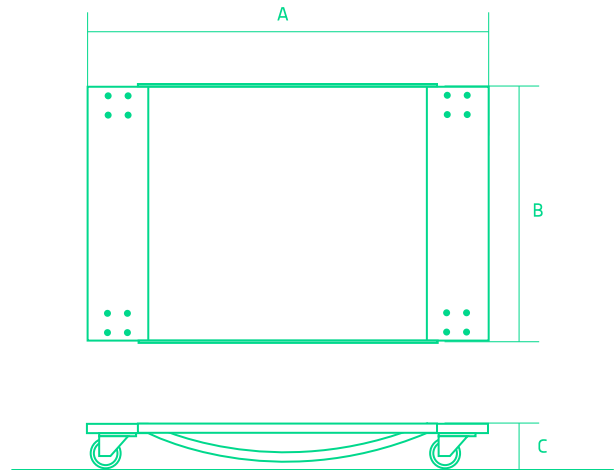

Dolly

CÓDIGO	PRODUCTO	PESO	LARGO (A)	ANCHO (B)	ALTO (C)
DOLLY	DOLLY 0.45 TONELADAS	18,5 KG	602 mm	385 mm	40 mm

DOLLY